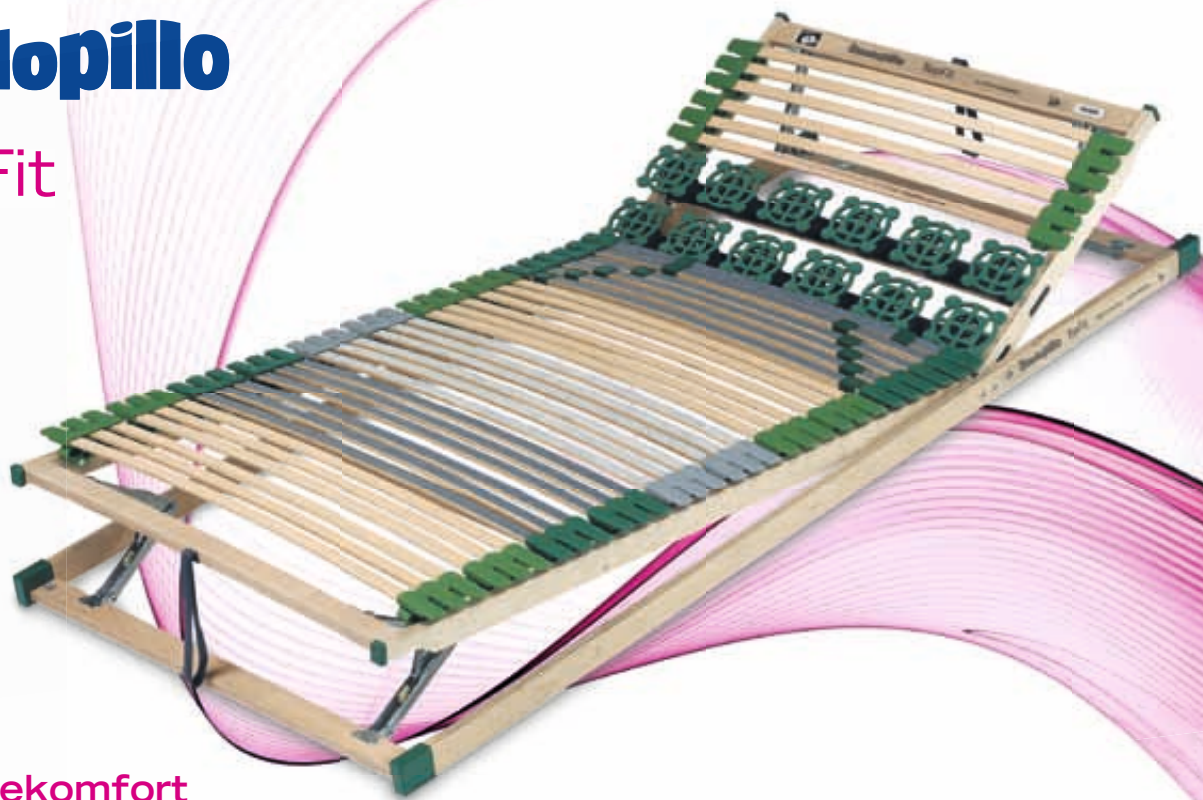

Dunlopillo

TopFit

Liegekomfort

- > Federholzleisten in hochelastischen Triokappen
- > Optimales Einsinken der Schulter in Seitenlage und Stützung in Rückenlage
- > Patentierte Federmodule aus hochwertigem Arnitel
- > Über Gurtschlaufen verstellbares Kopf- und Fußteil
- > 6 Verstärkungsleisten mit Verstellchiebern im Lendenbereich

Abmessungen

	80	90	100	110	120	130	140
190	■	■	■				
200	■	■	■		■		■
210		■	■				■
220		■	■				■

Rahmenhöhe ca. 8 cm

Irrtum und technische Änderungen vorbehalten

Rahmen