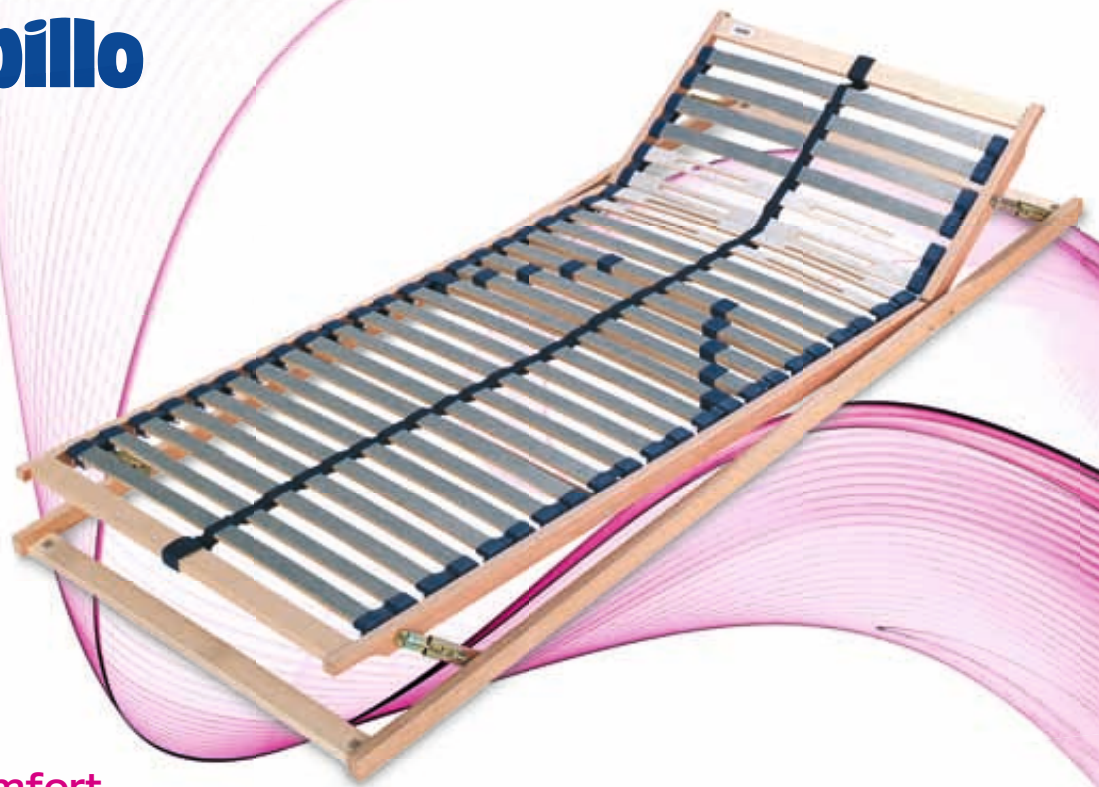

Dunlopillo

Borneo

Liegekomfort

- > 28 Federholzleisten in hochelastischen Doppelkappen
- > Flexible Schulterzone
- > Verstellbares Kopf- und Fußteil
- > 5 stufenlos verstellbare Verstärkungsleisten im Lendenbereich

Abmessungen

	80	90	100	110	120	130	140
190	■	■	■				
200	■	■	■		■		■
210		■	■				■
220		■	■				■

Rahmenhöhe ca. 4 cm

Irrtum und technische Änderungen vorbehalten

Rahmen