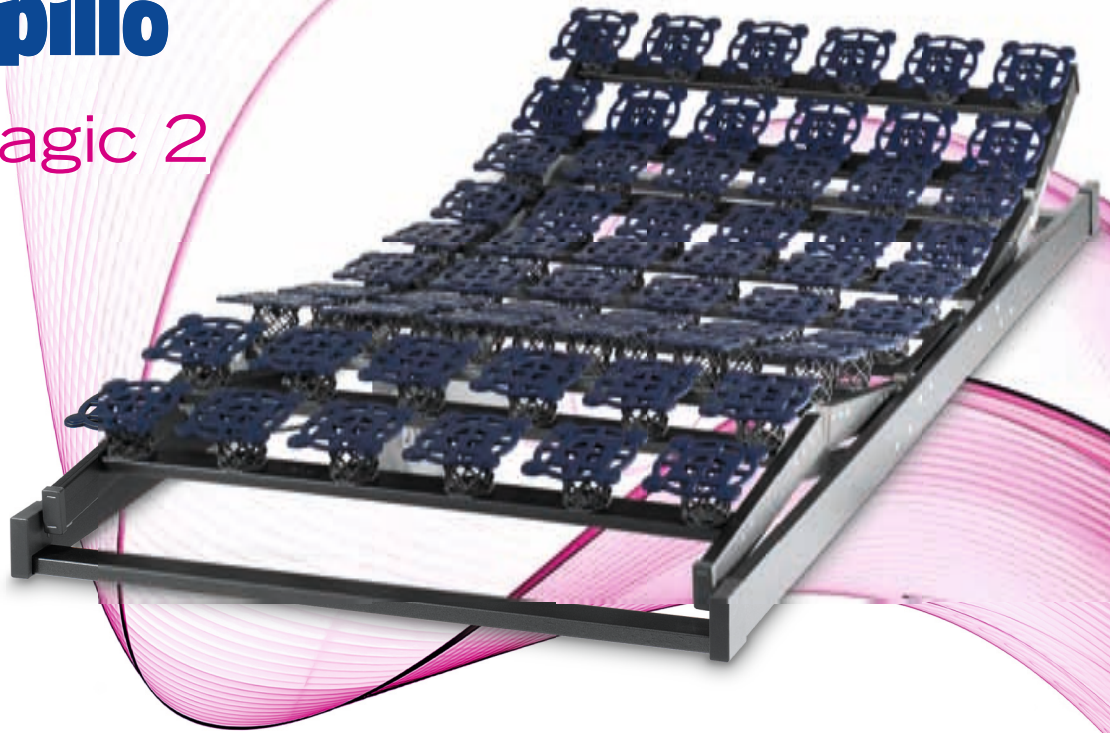

## ErgoMagic 2 Motor

### Liegekomfort

- > Die patentierten Federmodule sind einzeln positioniert und reagieren unabhängig voneinander. Der Körper wird optimal unterstützt
- > Gleichmäßige Verteilung der Kräfte durch hohe Anzahl der Module
- > Der ErgoMagic-Rahmen passt sich jeder Körperform an
- > Die punktuell und komplett aufgelöste Liegefläche ermöglicht in jeder Lage ergonomisches Schlafen