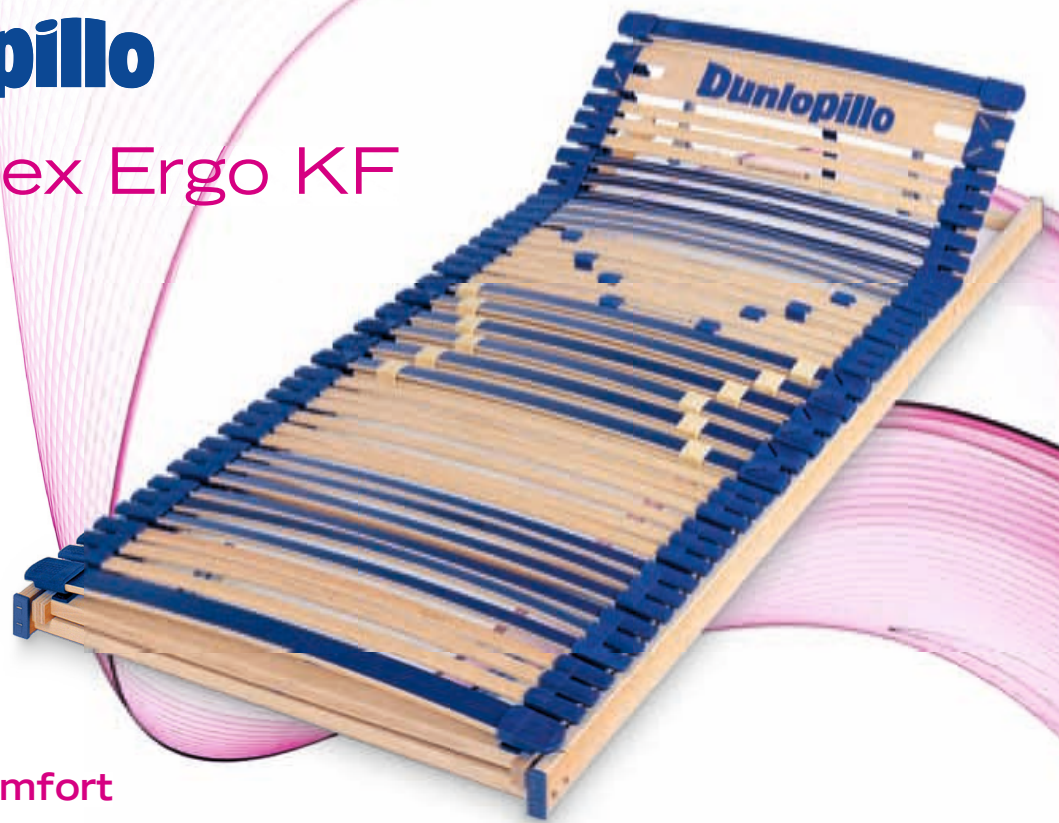

Dunlopillo

Dunloflex Ergo KF

Liegekomfort

- > 39 hochwertige Buchenholzfederleisten lagern in elastischen Doppel- und Triokappen und passen sich jeder Bewegung an
- > Holmabdeckende Doppel- und Triokappen
- > Die flexible Schulterzone garantiert das Einsinken der Schulter in Seitenlage und Stützung in Rückenlage
- > Über Gurtschlaufen verstellbares Kopf- und Fußteil
- > Härteverstellungsschieber im Lenden- und Beckenbereich sorgen für eine individuelle Anpassung an Größe und Gewicht

Abmessungen

	80	90	100	110	120	130	140
190	■	■	■		■		■
200	■	■	■		■		■
210		■	■				■
220		■	■				■

Rahmenhöhe ca. 8 cm

Irrtum und technische Änderungen vorbehalten

Rahmen